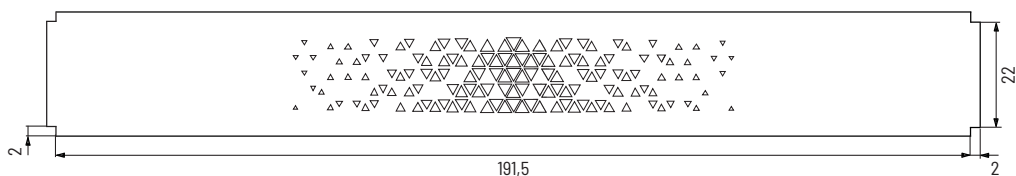

■ ATOUTS

- **Esthétique et contemporain** : apporte modernité à la clôture double face MODULA
- **Ajouré** : permet d'aérer un linéaire et répondre aux exigences des P.L.U. interdisant les clôtures pleines
- **Personnalisable** : disponible en 3 coloris, le décor est à placer au grès des envies dans le linéaire
- **Double face** : décor esthétique des 2 côtés pour une parfaite harmonie avec la clôture
- **Prêt à poser et sans entretien**

Garantie 10 ans sur la structure de la clôture et la tenue de la lasure

■ CARACTÉRISTIQUES TECHNIQUES

- Compatibilité : clôtures MODULA Lames et MODULA Résille
- Matériau : aluminium découpé laser et plastifié
- Hauteur : 22 cm
- Épaisseur tôle : 3 mm
- Taux d'occultation : 92 %
- À placer en dernière ou avant dernière plaque dans la travée

Désignation	Code article	Dimensions (L x H x E)	Poids	Palettisation
Plaque DÉCOR MOSAÏK	108221	191,5 x 22 x 2,5 cm	3,5 Kg	1 U

Côtes en cm

■ COLORIS

Anthracite

Brun

Champagne